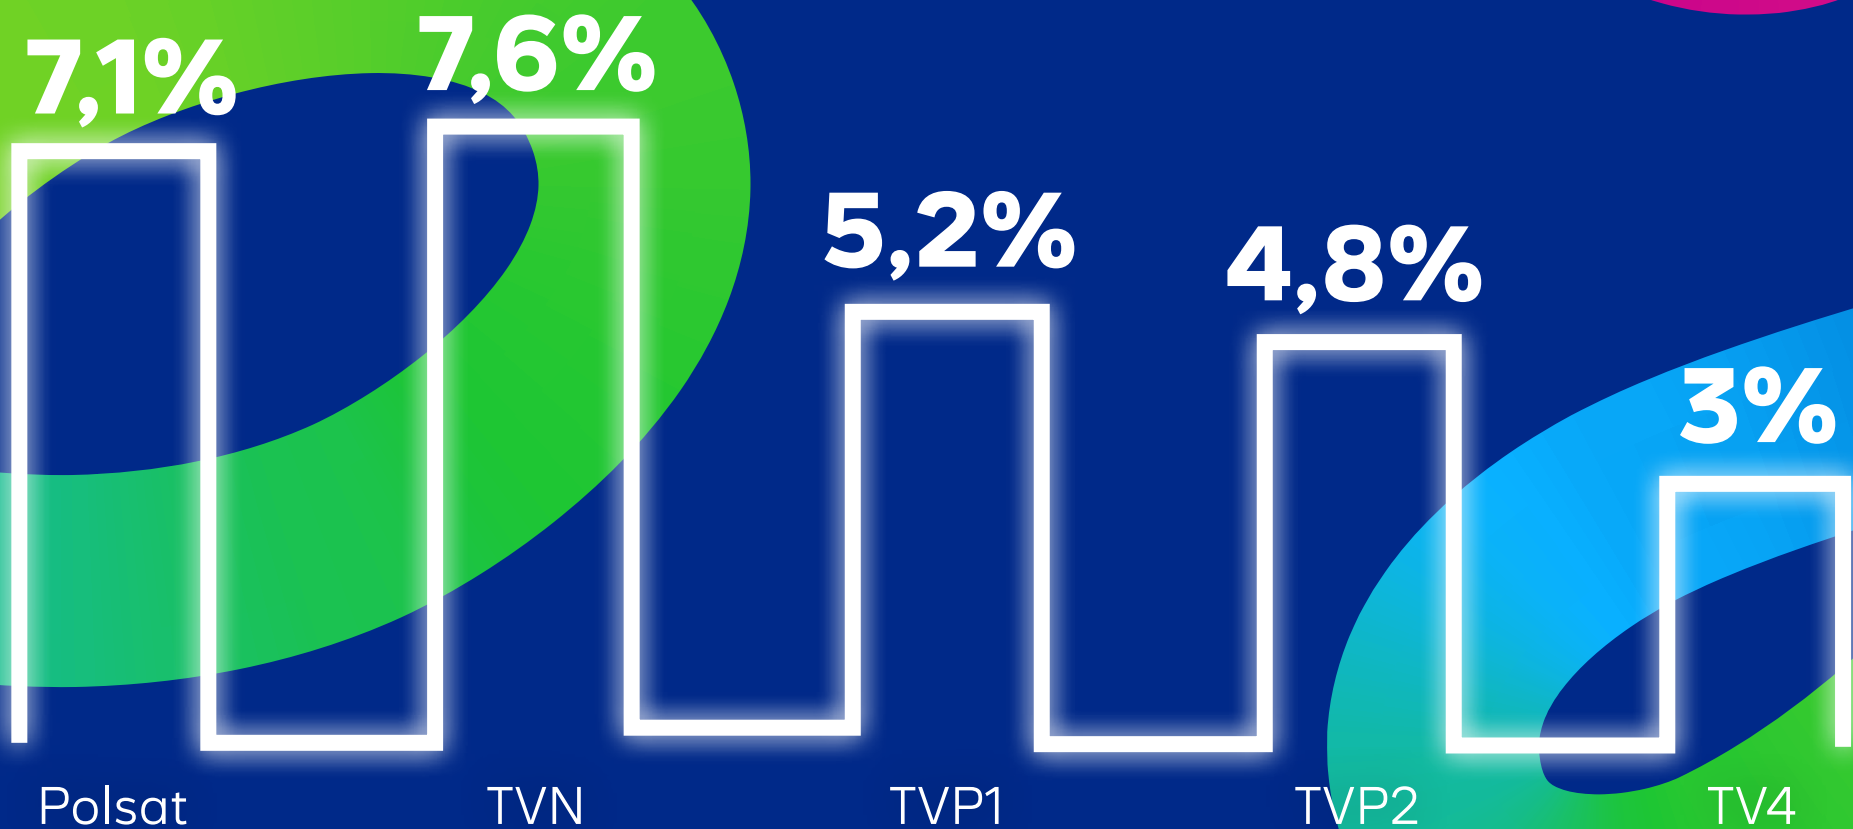

## Sprawiedliwi. Wydział Kryminalny

od 3 marca  
poniedziałek-czwartek / 20:30

AMR  
**0,8 mln**

SHR  
**6,7%**

Wyniki  
oglądalności

**38,4%**

**Polsat Media**  
94 kanały

**26,9%**

**TVN Media**  
59 kanałów

**18,5%**

**BR TVP**  
30 kanałów

polsat  
media